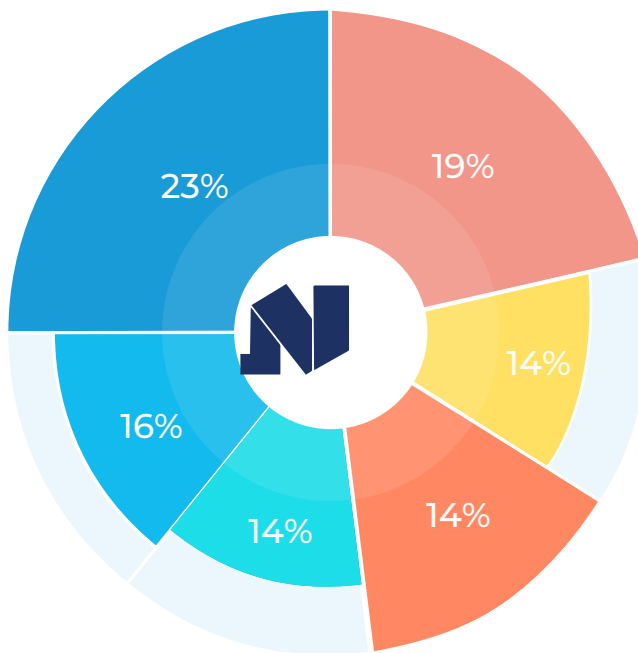

Ferias de empleabilidad

Capacitaciones laborales

CARRERA DE COMPUTACIÓN E INFORMÁTICA

OFIMÁTICA WINDOWS

6 CURSOS - 24 CRÉDITOS

- Windows
- Word
- Excel básico
- Excel Intermedio
- Excel Avanzado
- Excel Power Point

DISEÑO GRÁFICO

4 CURSOS - 16 CRÉDITOS

- Coreld Draw
- Photoshop
- Illustrator
- Indesign

EDICIÓN AUDIOVISUAL

3 CURSOS - 12 CRÉDITOS

- Premier
- Audition
- After Effects

DISEÑO WEB

5 CURSOS - 20 CRÉDITOS